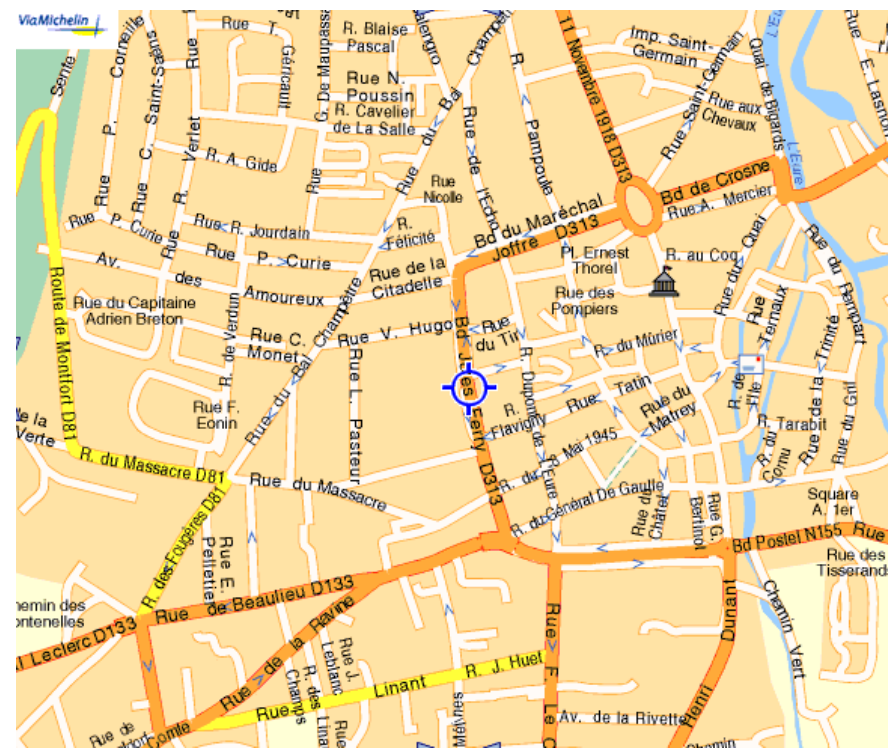

TOURNOI DE LOUVIERS M9 – M11 – M14

DATE Dimanche 29 janvier 2017

LIEU Complexe Sportif Colette Besson, boulevard Jules Ferry, 27400 Louviers. Voir plans ci-joints. Les organisateurs déclinent toute responsabilité en cas de dégradation ou vol dans l'enceinte sportive, les vestiaires ou sur le parking.

BUVETTE sur place toute la journée

TOURNOI DE LOUVIERS M9 – M11 – M14

Lieu de la compétition :
Complexe Sportif Colette Besson, boulevard Jules Ferry à Louviers