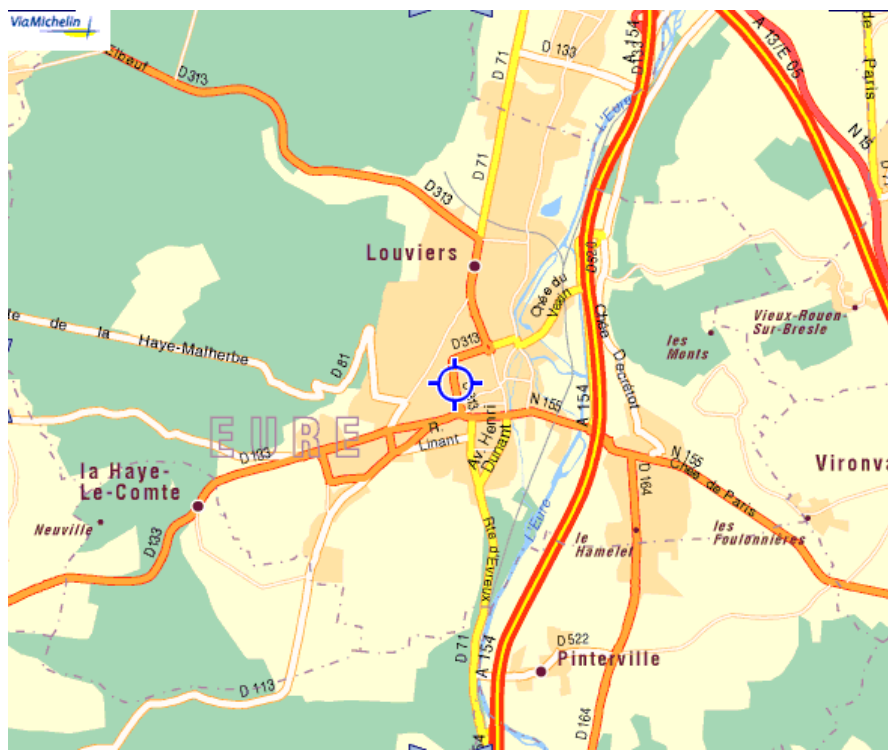

BUVETTE sur place toute la journée

TOURNOI DE LOUVIERS M9 – M11 – M14

Lieu de la compétition :
Complexe Sportif Colette Besson, boulevard Jules Ferry à Louviers